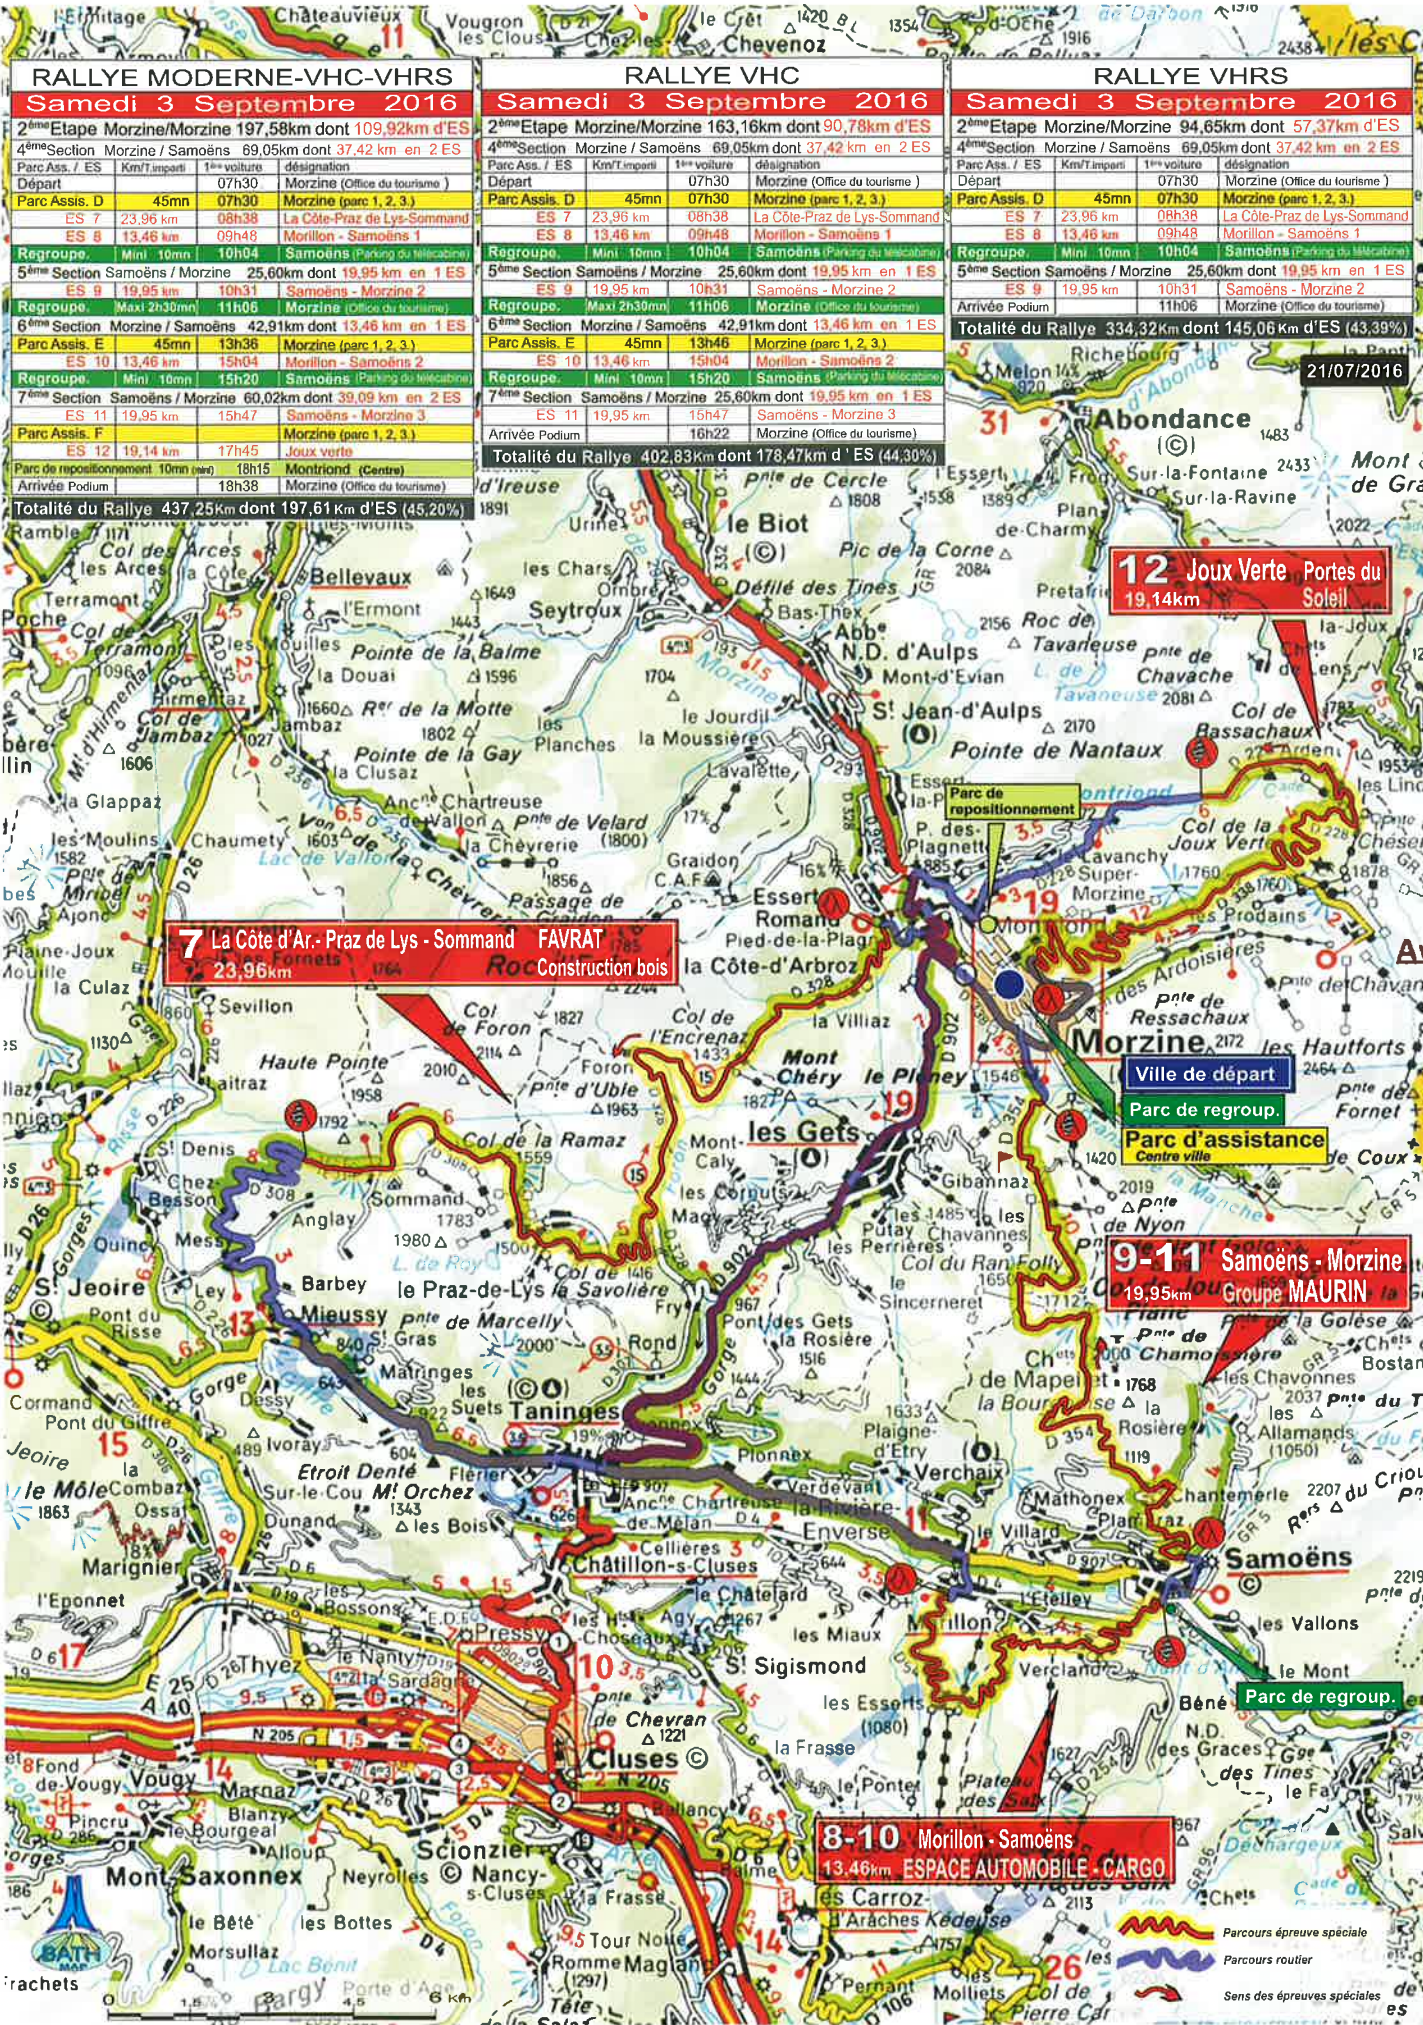

RALLYE MODERNE-VHC-VHRS

Samedi 3 Septembre 2016

2ème Etape Morzine/Morzine	197,58km	dont 109,92km d'ES
4ème Section Morzine / Samoëns	69,05km	dont 37,42 km en 2 ES
Parc Ass. / ES	Km/T.impact	1ère voiture désignation
Départ	07h30	Morzine (Office du tourisme)
Parc Assis. D	45mn	07h30 Morzine (parc 1, 2, 3)
ES 7	23,96 km	08h38 La Côte-Praz de Lys-Sommand
ES 8	13,46 km	09h48 Morillon - Samoëns 1
Regroupe	Mini 10mn	10h04 Samoëns (Parking du Métabolisme)
5ème Section Samoëns / Morzine	25,60km	dont 19,95 km en 1 ES
Regroupe	Maxi 2h30mn	11h06 Morzine (Office du tourisme)
6ème Section Morzine / Samoëns	42,91km	dont 13,46 km en 1 ES
Parc Assis. E	45mn	13h36 Morzine (parc 1, 2, 3)
ES 10	13,46 km	15h04 Morillon - Samoëns 2
Regroupe	Mini 10mn	15h20 Samoëns (Parking du Métabolisme)
7ème Section Samoëns / Morzine	60,02km	dont 39,09 km en 2 ES
ES 11	19,95 km	15h47 Samoëns - Morzine 3
Parc Assis. F	12	19,14 km 17h45 Joux verte
Parc de repos/renforcement 10mn (max)	18h15	Montrioz (Centre)
Arrivée Podium	18h38	Morzine (Office du tourisme)
Totalité du Rallye 437,25km dont 197,61 km d'ES (45,20%)		

RALLYE VHC

Samedi 3 Septembre 2016

2ème Etape Morzine/Morzine	163,16km	dont 90,78km d'ES
4ème Section Morzine / Samoëns	69,05km	dont 37,42 km en 2 ES
Parc Ass. / ES	Km/T.impact	1ère voiture désignation
Départ	07h30	Morzine (Office du tourisme)
Parc Assis. D	45mn	07h30 Morzine (parc 1, 2, 3)
ES 7	23,96 km	08h38 La Côte-Praz de Lys-Sommand
ES 8	13,46 km	09h48 Morillon - Samoëns 1
Regroupe	Mini 10mn	10h04 Samoëns (Parking du Métabolisme)
5ème Section Samoëns / Morzine	25,60km	dont 19,95 km en 1 ES
Regroupe	Maxi 2h30mn	11h06 Morzine (Office du tourisme)
6ème Section Morzine / Samoëns	42,91km	dont 13,46 km en 1 ES
Parc Assis. E	45mn	13h46 Morzine (parc 1, 2, 3)
ES 10	13,46 km	15h04 Morillon - Samoëns 2
Regroupe	Mini 10mn	15h20 Samoëns (Parking du Métabolisme)
7ème Section Samoëns / Morzine	25,60km	dont 19,95 km en 1 ES
ES 11	19,95 km	15h47 Samoëns - Morzine 3
Arrivée Podium	16h22	Morzine (Office du tourisme)
Totalité du Rallye 402,83km dont 178,47km d'ES (44,30%)		

RALLYE VHRS

Samedi 3 Septembre 2016

2ème Etape Morzine/Morzine	94,65km	dont 57,37km d'ES
4ème Section Morzine / Samoëns	69,05km	dont 37,42 km en 2 ES
Parc Ass. / ES	Km/T.impact	1ère voiture désignation
Départ	07h30	Morzine (Office du tourisme)
Parc Assis. D	45mn	07h30 Morzine (parc 1, 2, 3)
ES 7	23,96 km	08h38 La Côte-Praz de Lys-Sommand
ES 8	13,46 km	09h48 Morillon - Samoëns 1
Regroupe	Mini 10mn	10h04 Samoëns (Parking du Métabolisme)
5ème Section Samoëns / Morzine	25,60km	dont 19,95 km en 1 ES
Regroupe	Maxi 2h30mn	11h06 Morzine (Office du tourisme)
Totalité du Rallye 334,32km dont 145,06 km d'ES (43,39%)		

7 La Côte d'Ar. - Praz de Lys - Sommand
23,96km
FAVRAT
Construction bois

12 Joux Verte
19,14km
Portes du Soleil

9-11 Samoëns - Morzine
19,95km
Groupe MAURIN

8-10 Morillon - Samoëns
13,46km
ESPACE AUTOMOBILE CARGO
Les Carroz - Arches - Kedouze

Parcours épreuve spéciale
Parcours routier
Sens des épreuves spéciales